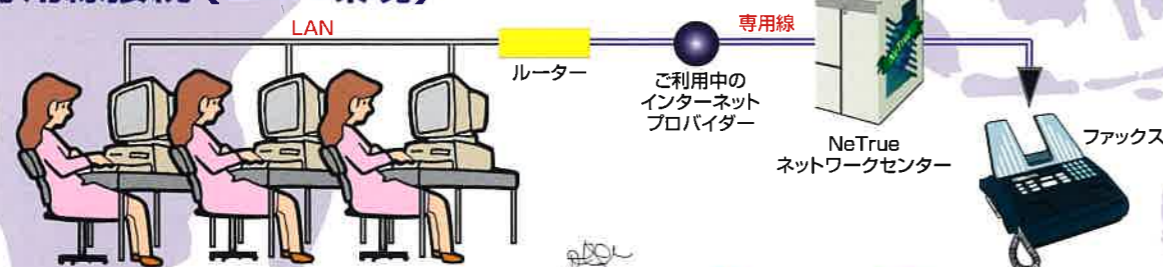

■専用線接続 (LAN環境)

FAX送信のご利用について

■ダイヤルアップ・モデム接続の場合

現在ご使用中のパーソナルコンピュータへNeTrueFaxソフトをインストールしネットウルーコミュニケーションズジャパンに登録するだけで、すでにご契約されているインターネットプロバイダーを使い国内・国際ファックスを低コストで送信する事が可能です。

■ISDN回線接続の場合

ターミナルアダプター経由でもモデム接続の場合と同じようにファックス送信が可能です。